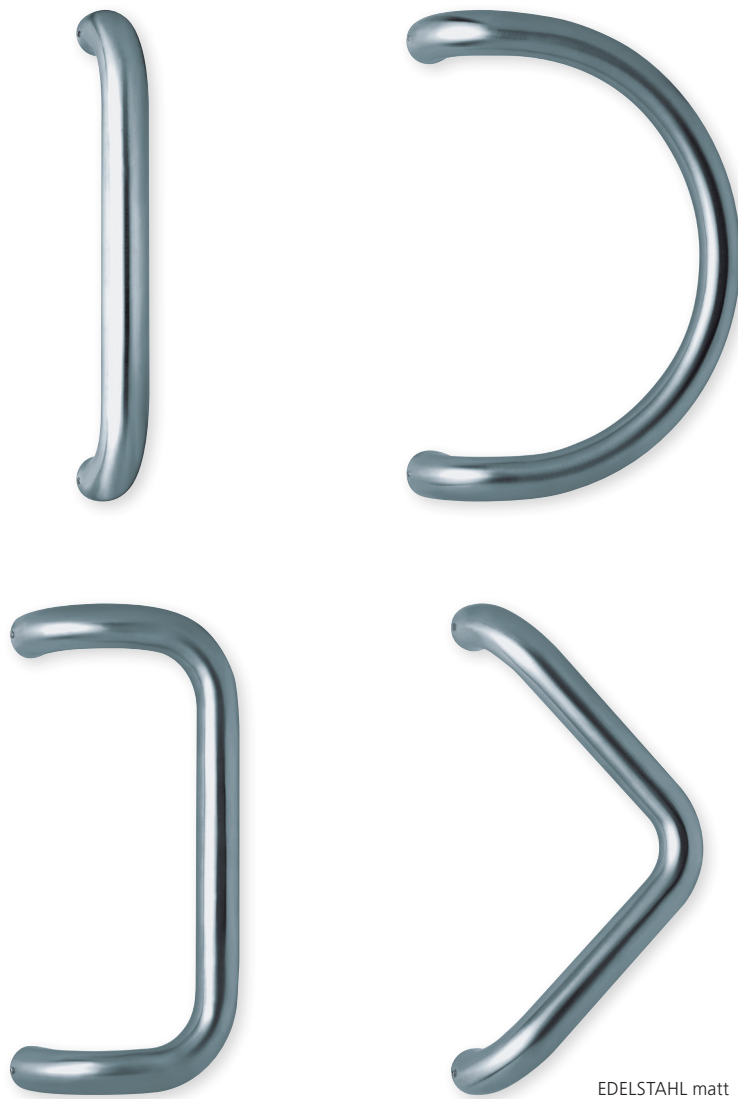

# Stoßgriffe ø 32

scoop®

EDELSTAHL matt

## Details:

**Material:** Edelstahl 304 nach AISI-Norm  
**Oberflächen:** Edelstahl matt

# Stoßgriffe ø 32

scoop®

## Stoßgriff SG 20 32 / 300

Edelstahl matt

	ø 32 / BA 300	15202
---	---------------	-------